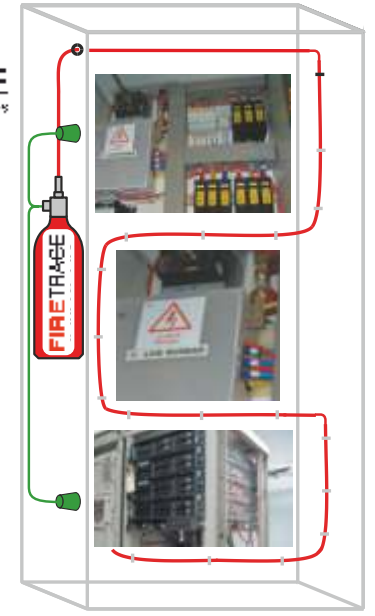

Sistem piyasadaki mevcut yangın söndürme ajanlarıyla uyumludur:

System is compatible with most commercially available fire suppression agents, including:

- FM-200®
- HFC-23
- HFC-236ea
- HFC-125
- Foam
- CO₂
- 3M™ Novec™ 1230 Fluid
- Dry Chemical (ABCE, BC, D)

FIRETRACE
ALGILAMA VE SÖNDÜRME SİSTEMİ